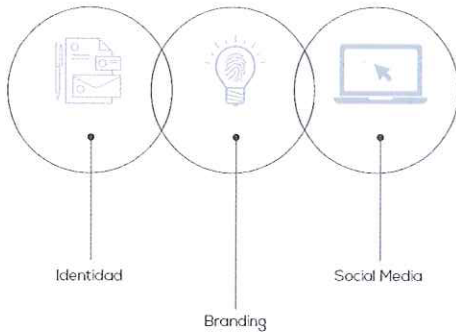

Ma. Fernanda Avendaño Morales.
Diseñadora Gráfica

Dirección **ART.118. LTAIPEC,
Eliminado Confidencial**

Contacto **ART.118. LTAIPEC,
Eliminado Confidencial**

INFORMACIÓN PERSONAL

Hola, tengo 22 años soy recién egresada de la Universidad Interamericana para el Desarrollo (UNID) en la Licenciatura en Diseño Gráfico Digital.
Me considero una persona muy espontánea y creativa que puede llegar a aportar frescura en cualquier trabajo, soy amante de la estética y orden, por lo que mi estilo es muy limpio y minimalista, suelo ser muy flexible y capaz de trabajar con cualquier persona y en cualquier situación.

MI ESPECIALIDAD

DOMINIO DE PROGRAMAS

Adobe Photoshop	●●●●●●●●
Adobe Illustrator	●●●●●●●●
Adobe Indesign	●●●●●●●●
Adobe Muse	●●●●●●●●
Adobe After Effects	●●●●●●●●
Microsoft Word	●●●●●●●●
Microsoft Excel	●●●●●●●●
Microsoft Power Point	●●●●●●●●